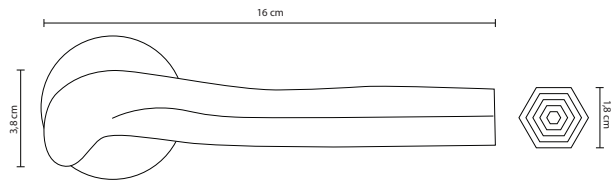

MODELLO PRISMA
peso 200 g