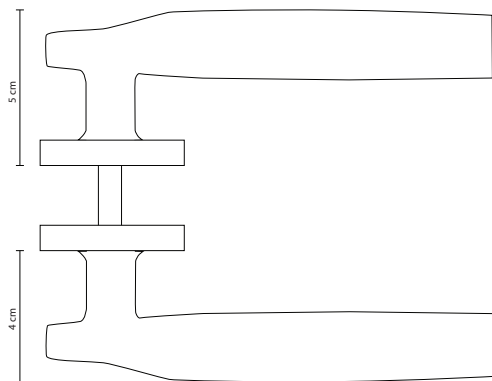

MODELLO PRISMA
peso 200 g