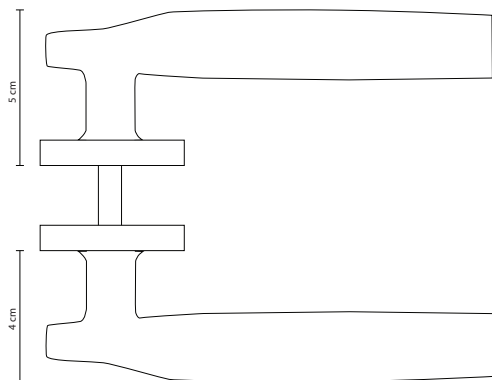

MODELLO PRISMA

peso 200 g

Q8