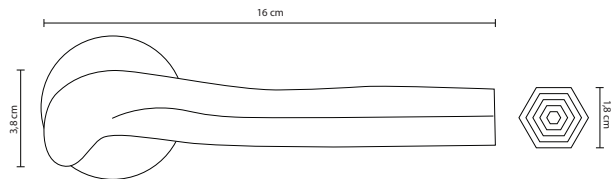

MODELLO PRISMA

peso 200 g

Q8